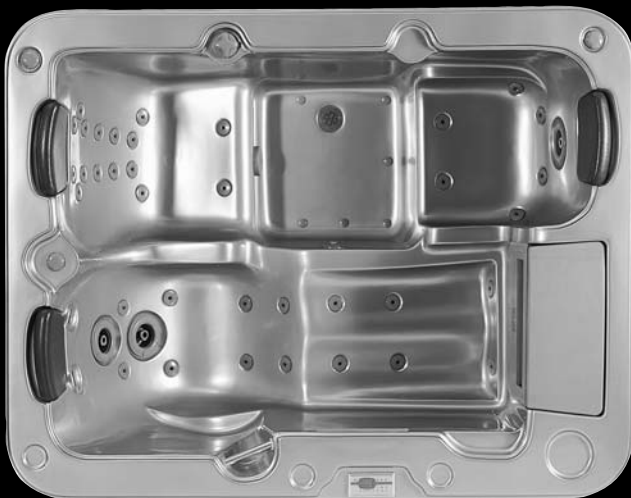

spas

Seducción, sugerencia, minimalismo  
en su estado puro.

medidas	2000 x 2000 x 950
material	acrílico sanitario (refuerzo fibra de vidrio)
color	marmoleado azul
tumbona	1
asientos	5
capacidad	1000 litros
peso	250 Kg
jets aire-agua grandes	11
jets aire-agua pequeños	17
motor hidromasaje 3Hp	2
motor depuración 1Hp	1
ozonizador	1
foco subacuático	1
filtro cartucho	1
calentador	1
panel digital	1
reguladores de aire	2
caja eléctrica	1
soporte en acero	1
almohadas	3
cajón madera sitex perimetral	1
tapa térmica	1 (opcional)

medidas	2010 x 1535 x 880
material	acrílico sanitario (refuerzo fibra de vidrio)
color	plata metalizado
tumbona	1
asientos	2
capacidad	900 litros
peso	200 Kg
jets aire-agua grandes	3
jets aire-agua pequeños	38
motor hidromasaje 3Hp/Depuración	2
ozonizador	1
foco subacuático	1
filtro cartucho	1
calentador	1
panel digital	1
reguladores de aire	2
caja eléctrica	1
sopORTE en acero	1
almohadas	3
cajón madera sifex perimetral	1
tapa térmica	1 (opcional)