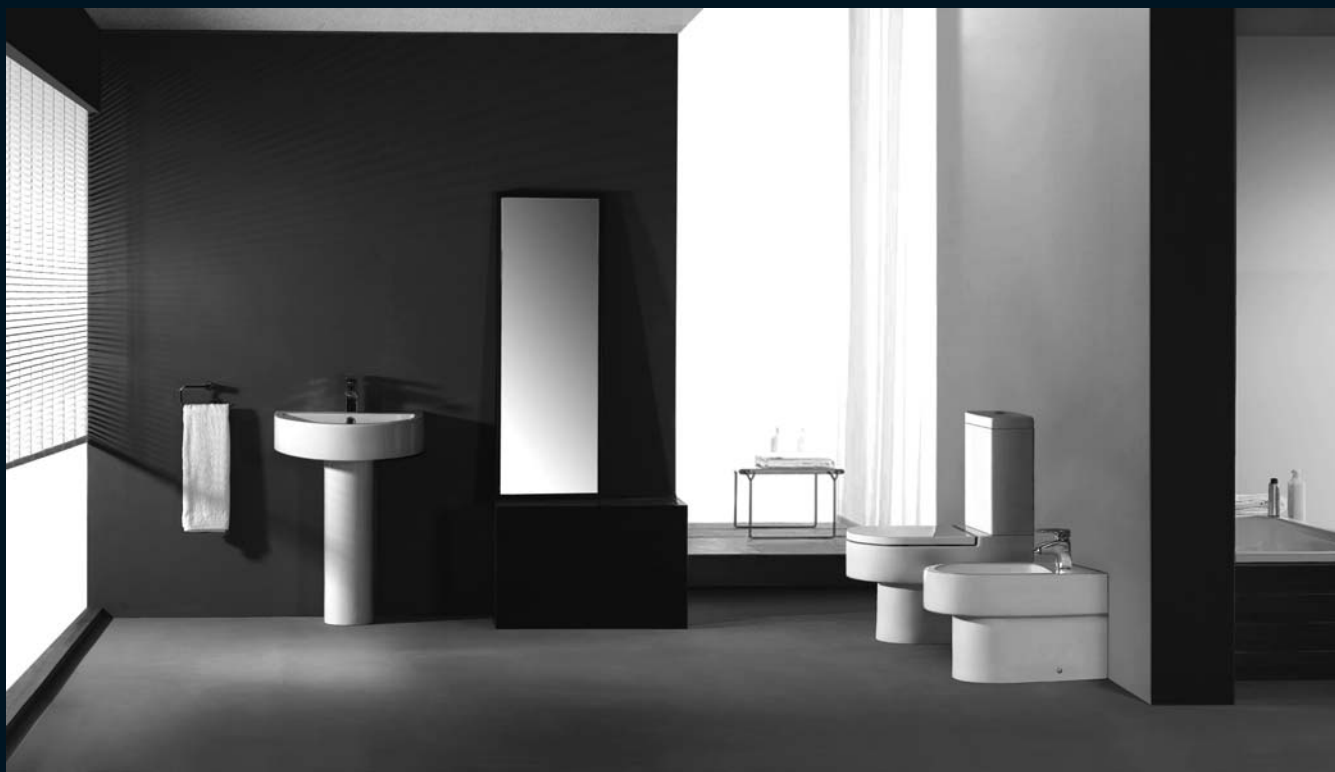

# PORCELANA SANITARIA

Lo más sencillo, aquello que con la prisa y el ruido deja de ser perceptible, suele ser lo más importante.

CARMEL

MADISON

## FOUR DIMENSION

OVO

TUTTO

DALAI

STEIN

FULL

ICE

LAVABO  
ENCIMERA  
CORIAN

fabricación a medida

ISS PORCELANA SANITARIA

box 50 sobre encimera

box 50 sobre encimera con orificio para grifería

box 50 bajo encimera

lavabo semiencastre modelo patt  
medidas: 60,5 / 70,5 / 80,5 / 90,5 / 100,5 / 120,5 x 45,5  
(opción fondo 48,5)

lavabo semiencastre modelo dely  
medidas: 50 x 30