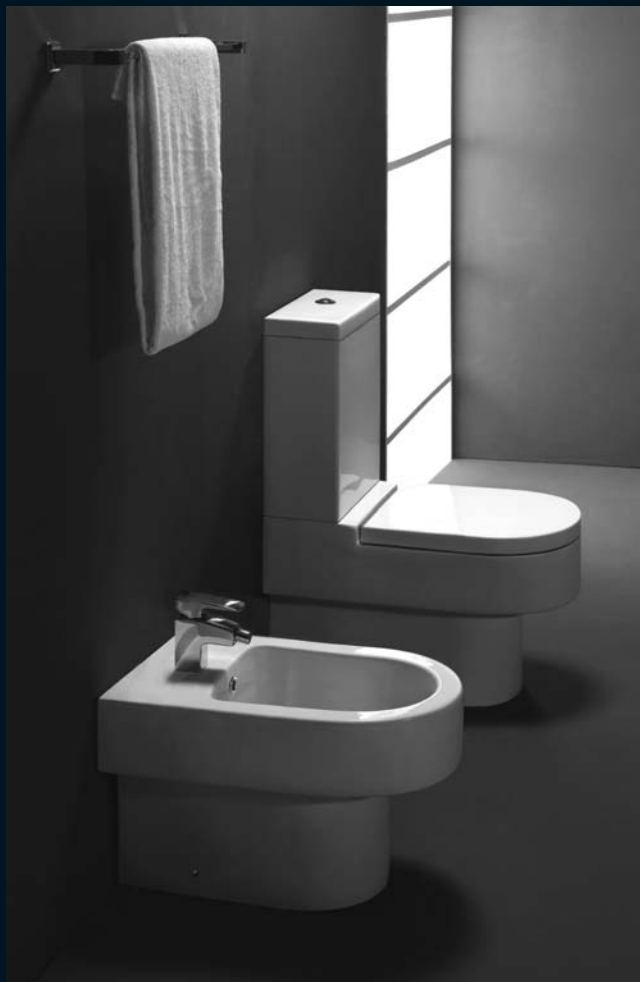

# PORCELANA SANITARIA

Lo más sencillo, aquello que con la prisa y el ruido deja de ser perceptible, suele ser lo más importante.

CARMEL

MADISON

## FOUR DIMENSION

OVO

TUTTO

DALAI

STEIN

FULL

ICE

LAVABO  
ENCIMERA  
CORIAN

fabricación a medida

ISS PORCELANA SANITARIA

box 50 sobre encimera

box 50 sobre encimera con orificio para grifería

box 50 bajo encimera

lavabo semiencastre modelo patt  
medidas: 60,5 / 70,5 / 80,5 / 90,5 / 100,5 / 120,5 x 45,5  
(opción fondo 48,5)

lavabo semiencastre modelo dely  
medidas: 50 x 30