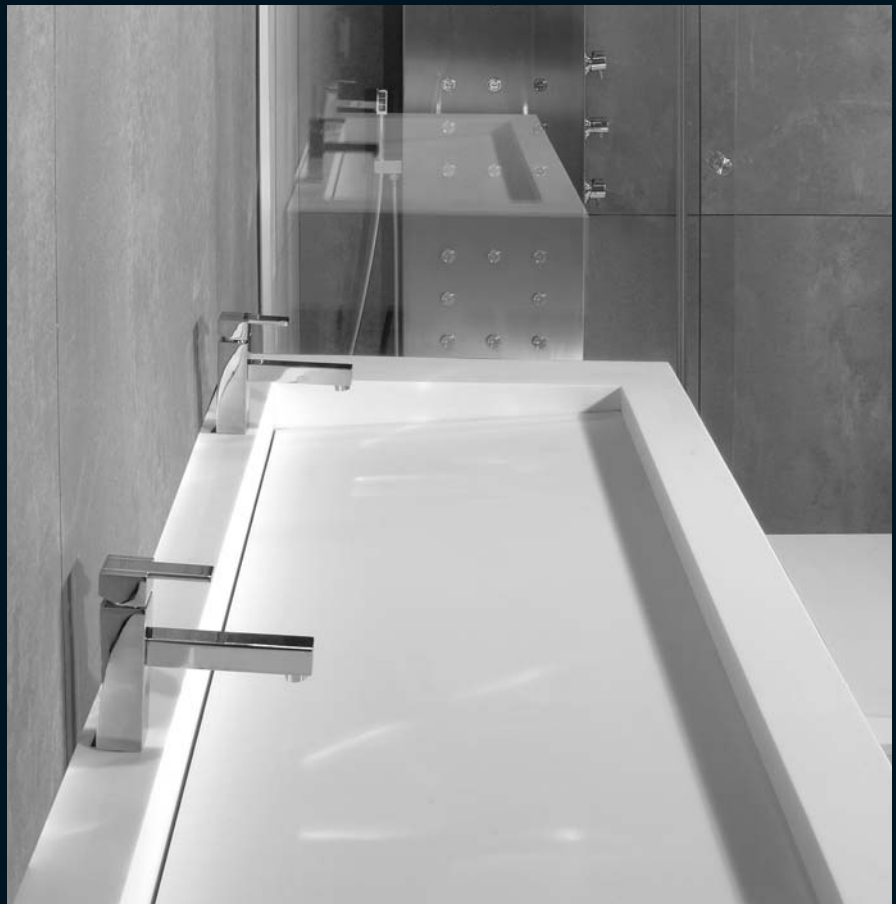

## FOUR DIMENSION

OVO

TUTTO

DALAI

STEIN

FULL

ICE

LAVABO  
ENCIMERA  
CORIAN

fabricación a medida

ISS PORCELANA SANITARIA

box 50 sobre encimera

box 50 sobre encimera con orificio para grifería

box 50 bajo encimera

lavabo semiencastre modelo patt  
medidas: 60,5 / 70,5 / 80,5 / 90,5 / 100,5 / 120,5 x 45,5  
(opción fondo 48,5)

lavabo semiencastre modelo dely  
medidas: 50 x 30