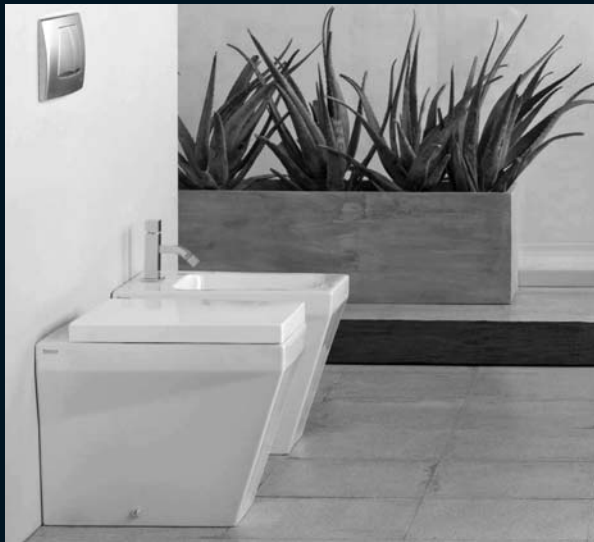

## FOUR DIMENSION

OVO

TUTTO

DALAI

STEIN

FULL

ICE

LAVABO  
ENCIMERA  
CORIAN

fabricación a medida

ISS PORCELANA SANITARIA

box 50 sobre encimera

box 50 sobre encimera con orificio para grifería

box 50 bajo encimera

lavabo semiencastre modelo patt  
medidas: 60,5 / 70,5 / 80,5 / 90,5 / 100,5 / 120,5 x 45,5  
(opción fondo 48,5)

lavabo semiencastre modelo dely  
medidas: 50 x 30